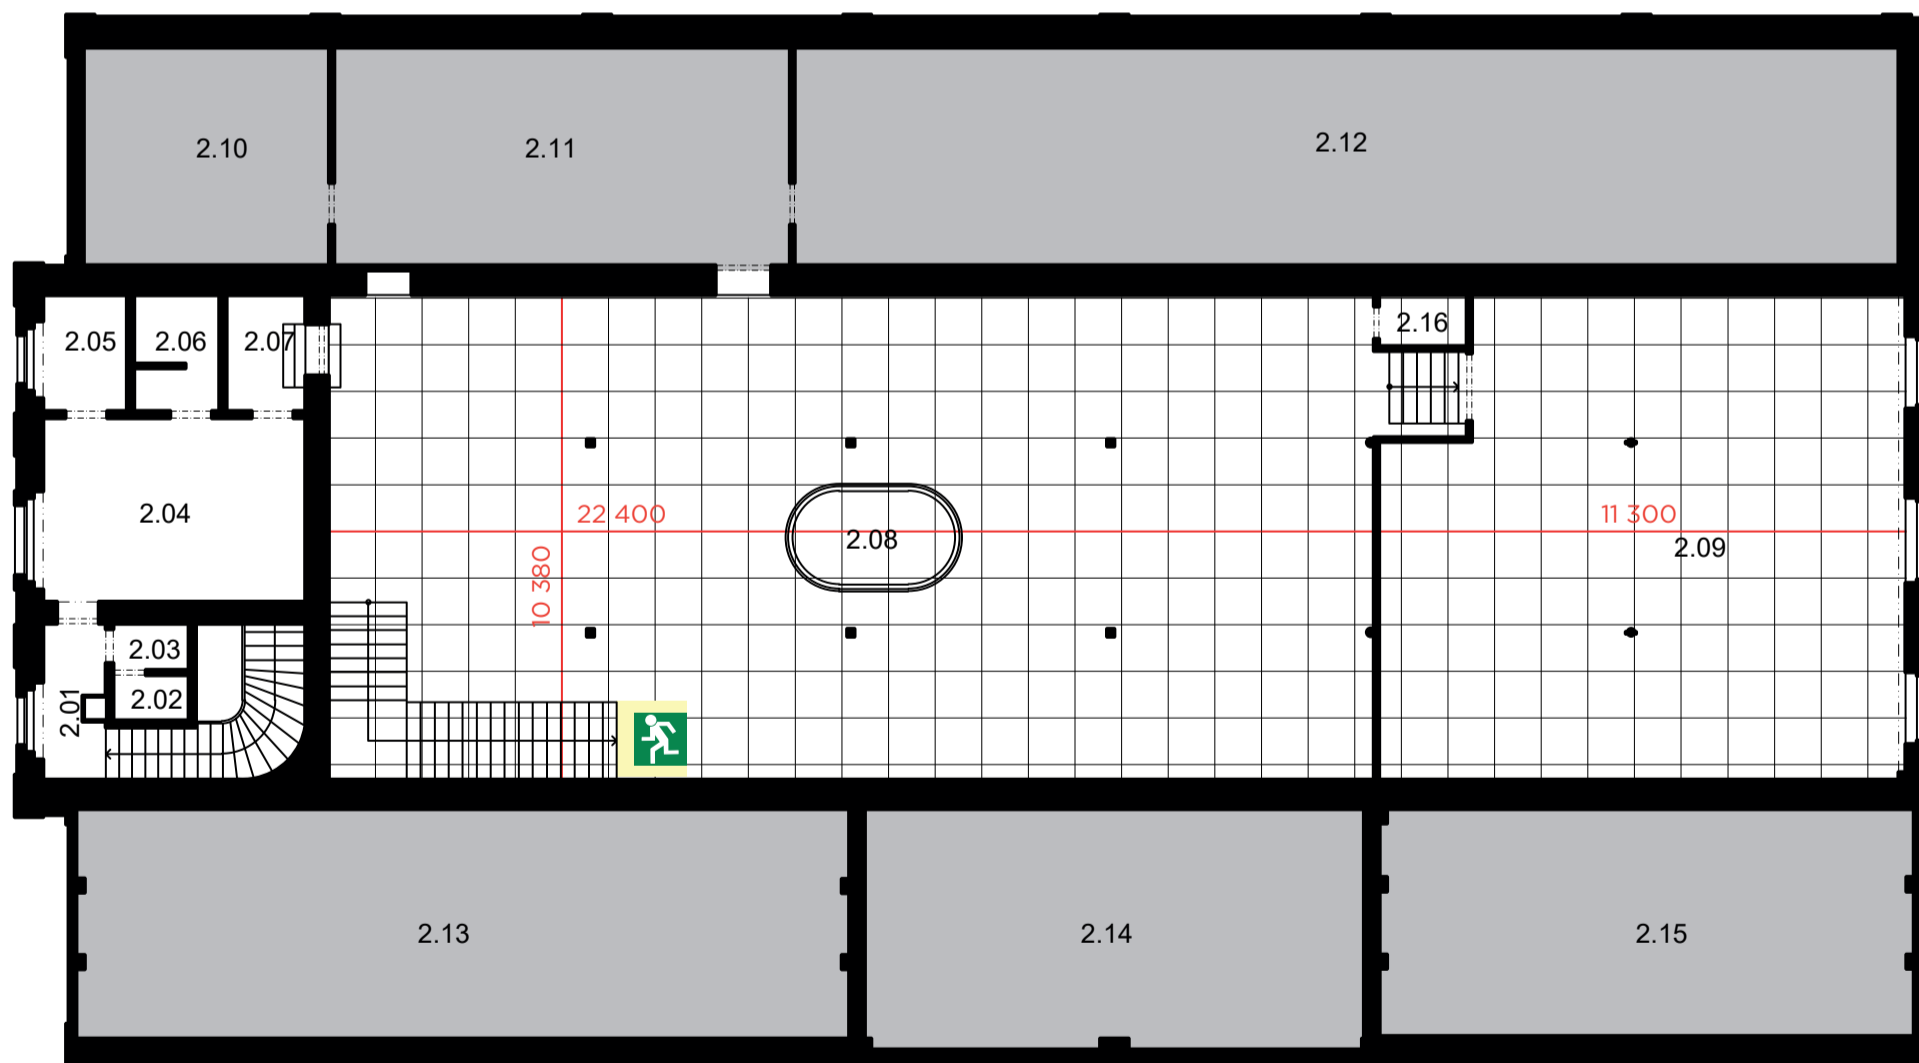

LEGENDA MÍSTNOSTÍ

Č. místnosti	Plocha [m ²]
1.01	7,54
1.02	13,49
1.03	2,94
1.04	1,02
1.05	1,05
1.06	1,32
1.07	1,36
1.08	2,18
1.09	1,08
1.10	207,30
1.11	23,86
1.12	14,86
1.13	39,61
1.14	44,07
1.15	19,39
1.16	106,30
1.17	12,99
1.18	42,32
1.19	11,93
1.20	31,83
1.21	21,87
1.22	13,57
1.23	11,92
1.24	37,12
1.25	8,67
1.26	9,05
1.27	27,80
1.28	24,88

VSTUPY š./v.

- A** - HLAVNÍ VSTUP - dvoukřídle dveře 1970 x 2180mm
- B** - ZÁPADNÍ VSTUP - jednokřídle dveře 900 x 2000mm
- C** - SEVERNÍ VSTUP I - jednokřídle dveře 1160 x 2000mm
- D** - SEVERNÍ VSTUP II - jednokřídle dveře 1160 x 2000mm
- E** - JIŽNÍ VSTUP - dvoukřídle dveře 1360 x 2140mm

LEGENDA MÍSTNOSTÍ

Č. místnosti	Plocha [m ²]
2.01	13,88
2.02	1,58
2.03	1,62
2.04	22,11
2.05	4,48
2.06	4,45
2.07	4,21
2.08	238,48
2.09	110,79
2.10	24,56
2.11	45,63
2.12	110,40
2.13	81,27
2.14	54,92
2.15	55,41
2.16	2,08

VÝŠKA INTERIERU

SCHMATICKÝ PŮDORYS 2.NP

- přípojka elektro
- přípojka voda
- hydrant
- bezpečnostní zóna

HOLEŠOVICKÁ TRŽNICE

HALA 17 - Holešovická tržnice - Praha

AKCE

DATUM

LOKACE