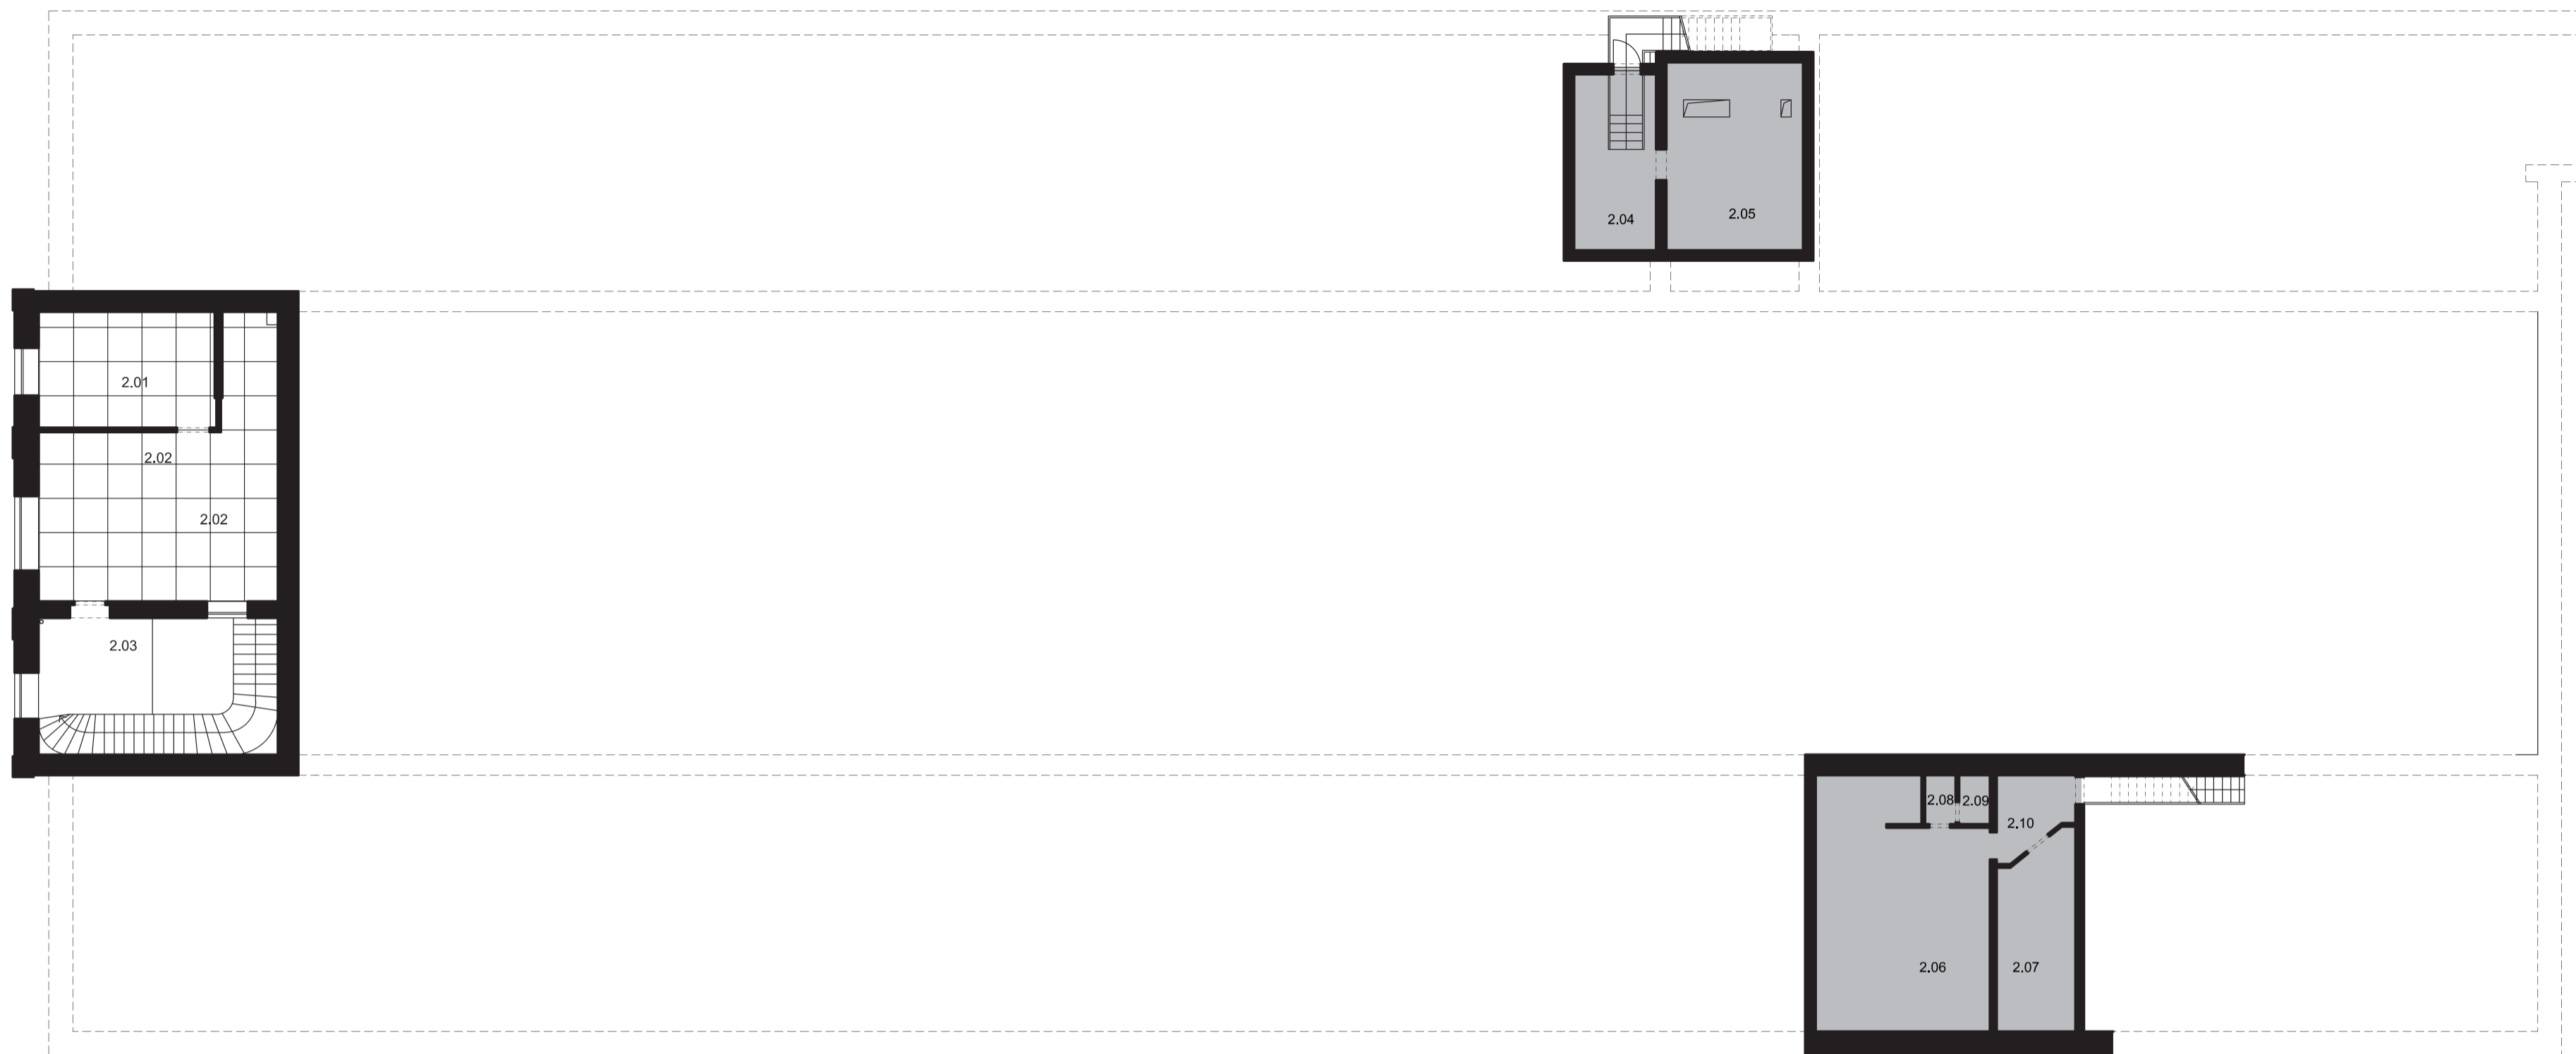

VÝŠKA INTERIERU

VSTUPY š. / v.

- A** - HLAVNÍ VSTUP - dvoukřídlé dveře 1960 x 2900mm
- B** - SEVERNÍ VSTUP - dvoukřídlé dveře 1900 x 2450mm
- C** - VÝCHODNÍ VSTUP - dvoukřídlé dveře 1700 x 2100mm
- D** - JIŽNÍ VSTUP - jednokřídlé dveře 1180 x 2000mm

- 1000 x 1000 mm
- ovládání světel
- přípojka elektro
- přípojka voda
- hydrant
- bezpečnostní zóna

AKCE

DATUM

LEGENDA MÍSTNOSTÍ

Č. místnosti	Plocha[m ²]
2.02	59,30
2.03	9,50
2.04	12,40
2.05	22,00
2.06	35,10
2.07	12,40
2.08	1,30
2.09	1,30
2.10	4,60
2.11	4,90
2.12	34,30