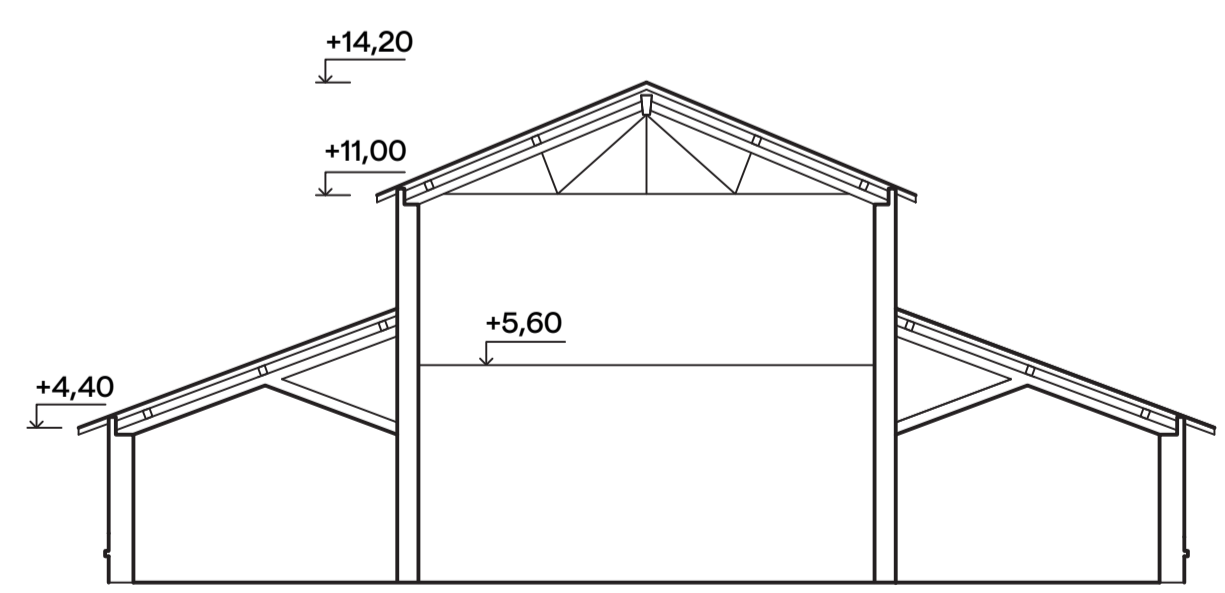

LEGENDA MÍSTNOSTÍ

Č. místnosti	Plocha[m ²]	Č. místnosti	Plocha[m ²]
1.01	45,60	1.19	28,10
1.02	35,70	1.20	11,10
1.03	20,00	1.21	11,00
1.04	8,30	1.22	68,80
1.05	28,00	1.23	38,10
1.06	2,00	1.24	34,80
1.07	1,40	1.25	20,30
1.08	4,30	1.26	57,80
1.09	1,90	1.27	3,70
1.10	1,50	1.28	40,70
1.11	16,20	1.29	60,20
1.12	45,00	1.30	38,80
1.13	150,00	1.31	8,40
1.14	147,50	1.32	15,90
1.15	30,60	1.33	1,00
1.16	191,90	1.34	1,00
1.17	69,00	1.35	1,00
1.18	848,50		

VÝŠKA INTERIERU

VSTUPY š. / v.

- A** - HLAVNÍ VSTUP - dvoukřídlé dveře 1960 x 2900mm
- B** - SEVERNÍ VSTUP - dvoukřídlé dveře 1900 x 2450mm
- C** - VÝCHODNÍ VSTUP - dvoukřídlé dveře 1700 x 2100mm
- D** - JIŽNÍ VSTUP - jednokřídlé dveře 1180 x 2000mm

- 1000 x 1000 mm
- ovládání světel
- přípojka elektro
- přípojka voda
- hydrant
- bezpečnostní zóna

AKCE

DATUM

LEGENDA MÍSTNOSTÍ

Č. místnosti	Plocha[m ²]
2.02	59,30
2.03	9,50
2.04	12,40
2.05	22,00
2.06	35,10
2.07	12,40
2.08	1,30
2.09	1,30
2.10	4,60
2.11	4,90
2.12	34,30