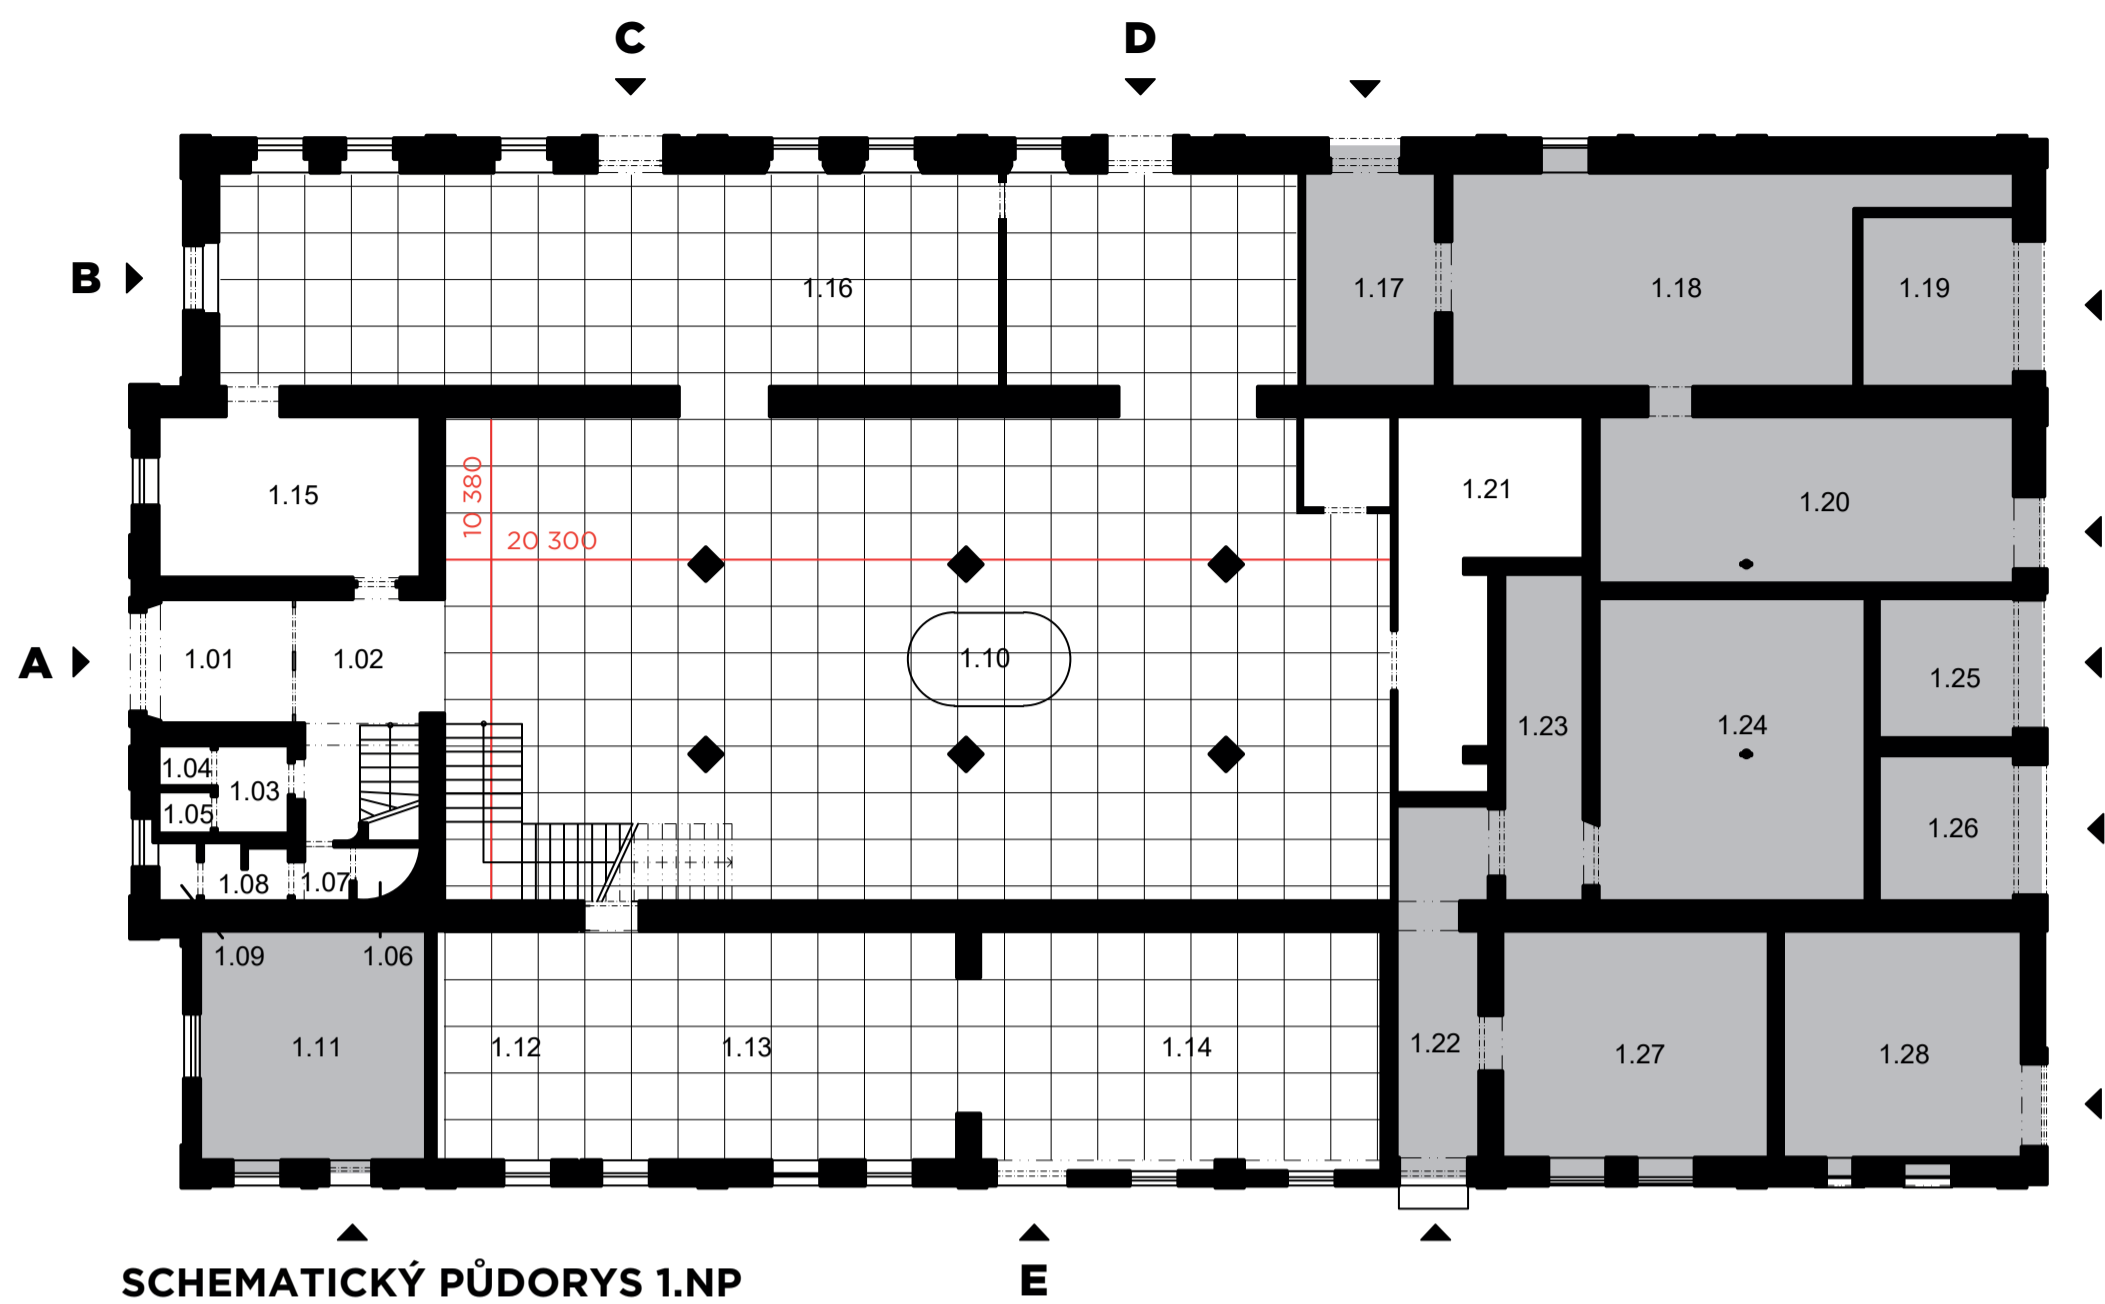

**VSTUPY š. / v.**

- A** - HLAVNÍ VSTUP - dvoukřídlé dveře 1 970 x 2 180mm
- B** - ZÁPADNÍ VSTUP - jednokřídlé dveře 900 x 2 000mm
- C** - SEVERNÍ VSTUP I - jednokřídlé dveře 1 160 x 2 000mm
- D** - SEVERNÍ VSTUP II - jednokřídlé dveře 1 160 x 2 000mm
- E** - JIŽNÍ VSTUP - dvoukřídlé dveře 1 360 x 2 140mm

**VÝŠKA INTERIERU**

**SCHEMATICKÝ PŮDORYS 2.NP**

- 1 000 x 1 000 mm
- ovládání světel
- přípojka elektro
- přípojka voda / hydrant

**HOLEŠOVICKÁ TRŽNICE**

AKCE

DATUM

**HALA 17 - Holešovická tržnice - Praha**

LOKACE

**LEGENDA MÍSTNOSTÍ**

Č. místnosti	Plocha [m <sup>2</sup> ]
1.01	7,54
1.02	13,49
1.03	2,94
1.04	1,02
1.05	1,05
1.06	1,32
1.07	1,36
1.08	2,18
1.09	1,08
1.10	207,30
1.11	23,86
1.12	14,86
1.13	39,61
1.14	44,07
1.15	19,39
1.16	106,30
1.17	12,99
1.18	42,32
1.19	11,93
1.20	31,83
1.21	21,87
1.22	13,57
1.23	11,92
1.24	37,12
1.25	8,67
1.26	9,05
1.27	27,80
1.28	24,88

**VSTUPY š./v.**

- A** - HLAVNÍ VSTUP - dvoukřídle dveře 1 970 x 2 180mm
- B** - ZÁPADNÍ VSTUP - jednokřídle dveře 900 x 2 000mm
- C** - SEVERNÍ VSTUP I - jednokřídle dveře 1 160 x 2 000mm
- D** - SEVERNÍ VSTUP II - jednokřídle dveře 1 160 x 2 000mm
- E** - JIŽNÍ VSTUP - dvoukřídle dveře 1 360 x 2 140mm