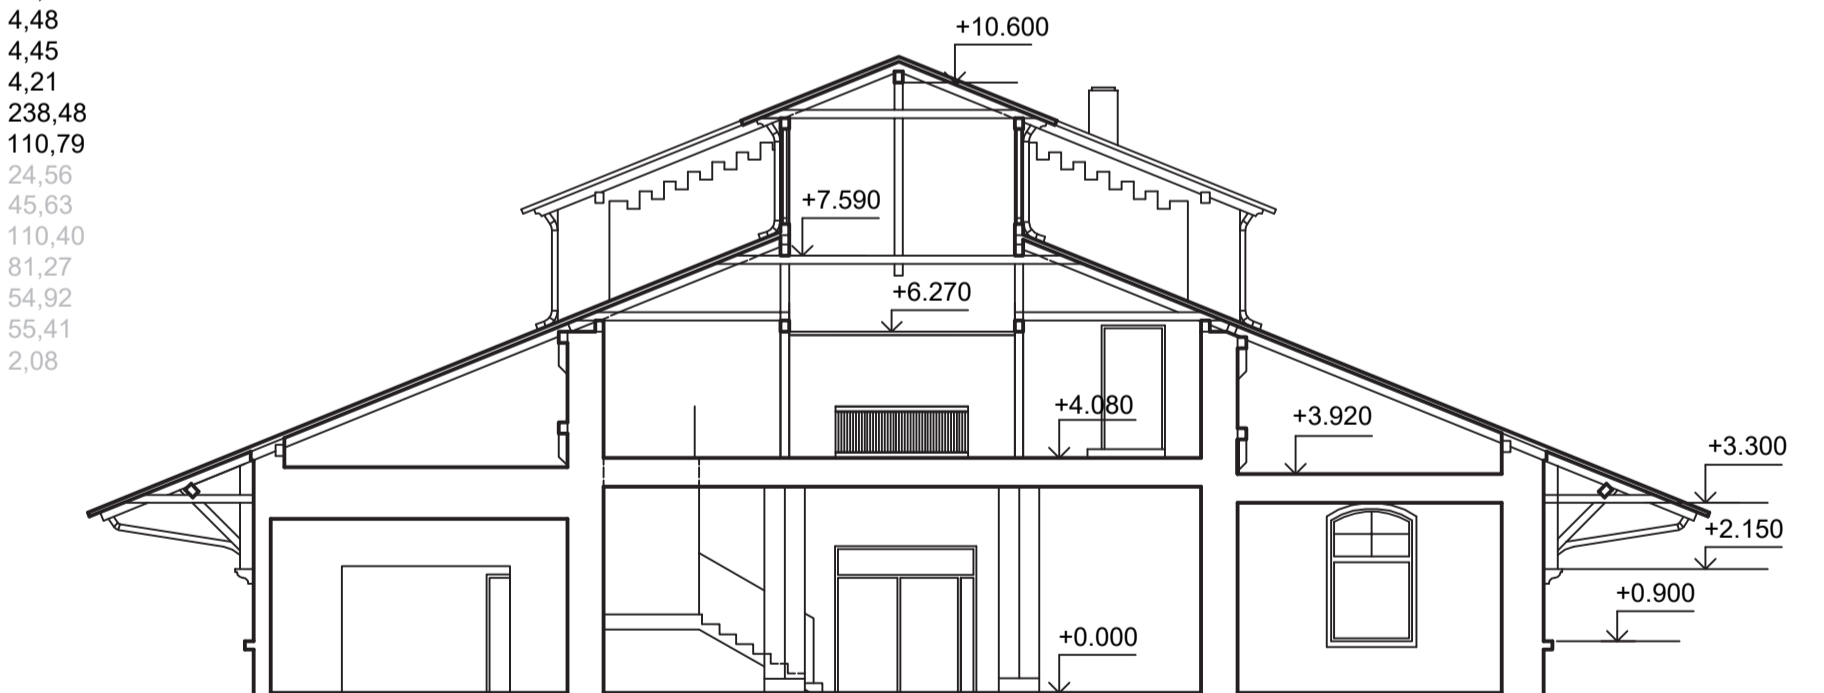

VÝŠKA INTERIERU

- 1 000 x 1 000 mm
- ovládání světel
- přípojka elektro
- přípojka voda / hydrant

HOLEŠOVICKÁ TRŽNICE

HALA 17 - Holešovická tržnice - Praha

AKCE

DATUM

LOKACE