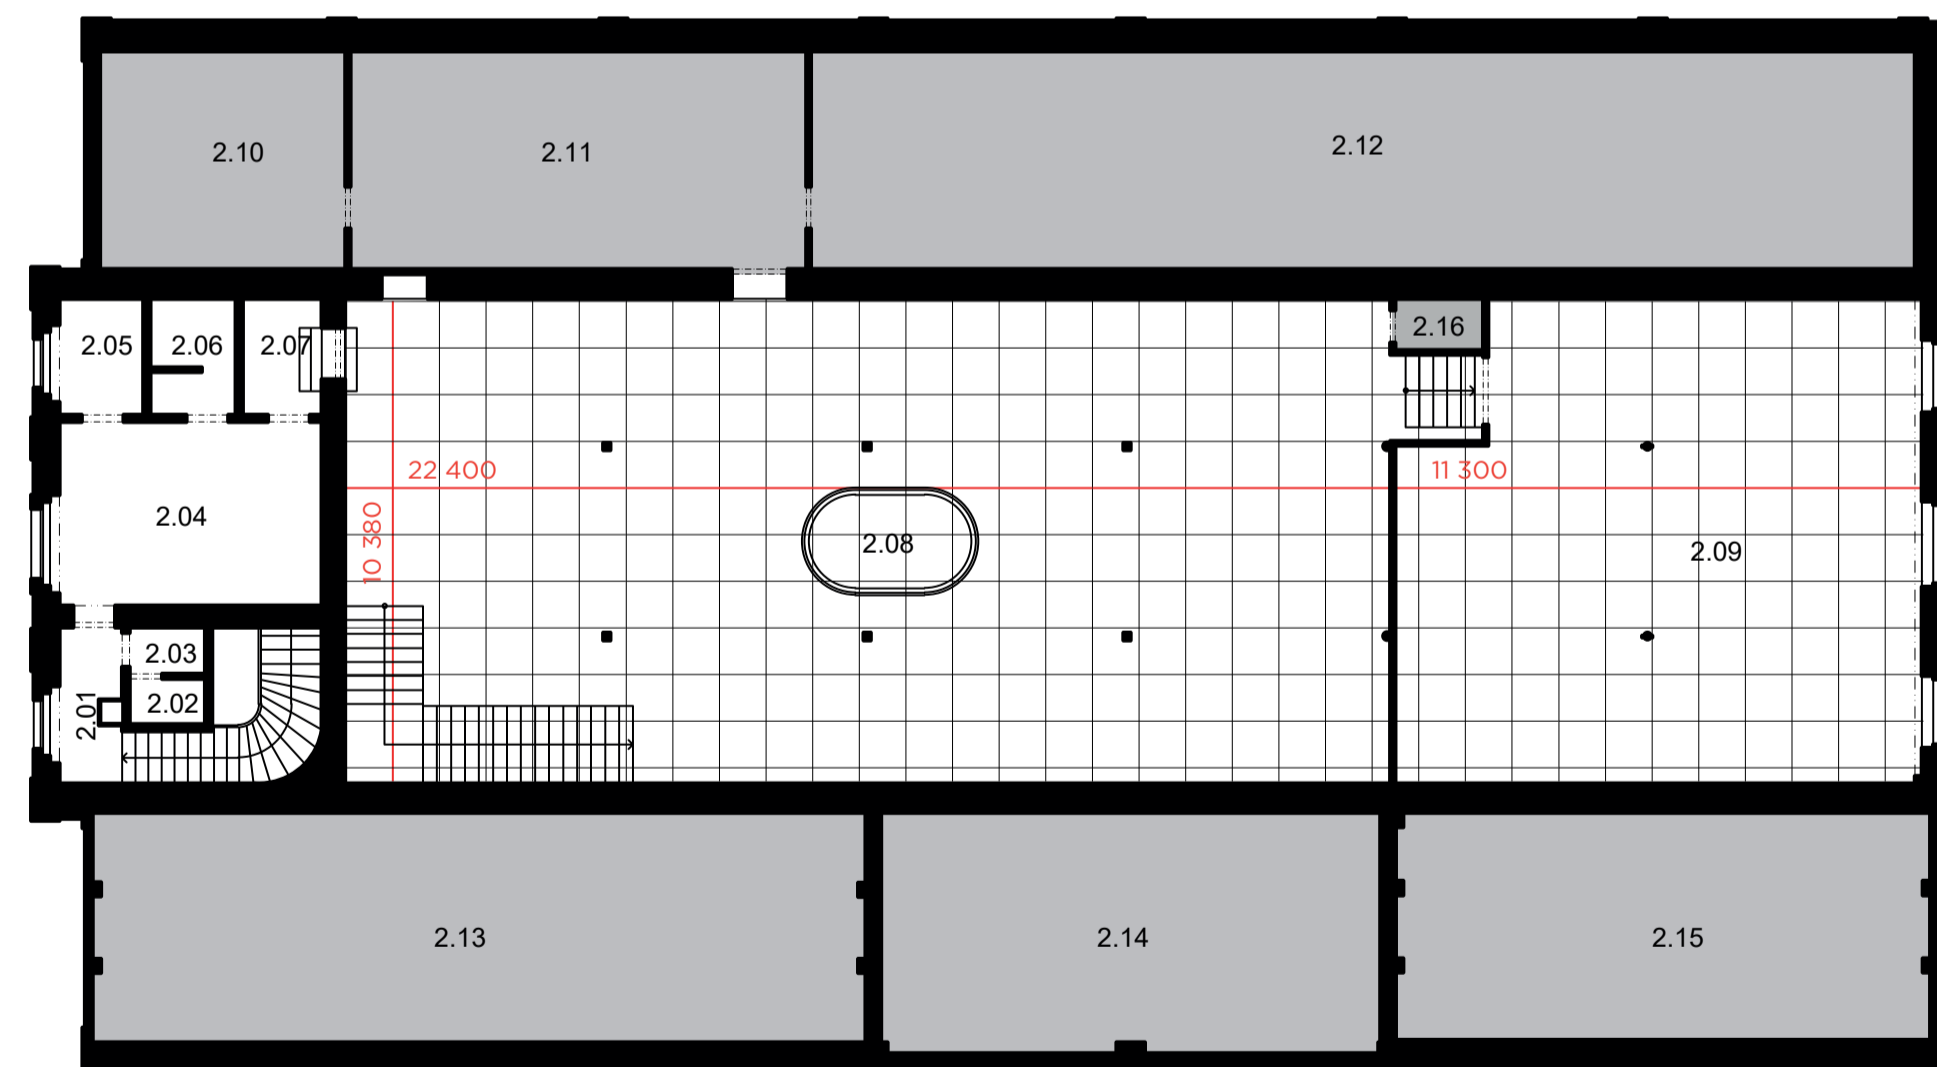

**VSTUPY š. / v.**

- A** - HLAVNÍ VSTUP - dvoukřídlé dveře 1 970 x 2 180mm
- B** - ZÁPADNÍ VSTUP - jednokřídlé dveře 900 x 2 000mm
- C** - SEVERNÍ VSTUP I - jednokřídlé dveře 1 160 x 2 000mm
- D** - SEVERNÍ VSTUP II - jednokřídlé dveře 1 160 x 2 000mm
- E** - JIŽNÍ VSTUP - dvoukřídlé dveře 1 360 x 2 140mm

**VÝŠKA INTERIERU**

**SCHEMATICKÝ PŮDORYS 2.NP**

- 1 000 x 1 000 mm
- ovládání světel
- přípojka elektro
- přípojka voda / hydrant

**HOLEŠOVICKÁ TRŽNICE**

AKCE

DATUM

**HALA 17 - Holešovická tržnice - Praha**

LOKACE

**LEGENDA MÍSTNOSTÍ**

Č. místnosti	Plocha [m <sup>2</sup> ]
1.01	7,54
1.02	13,49
1.03	2,94
1.04	1,02
1.05	1,05
1.06	1,32
1.07	1,36
1.08	2,18
1.09	1,08
1.10	207,30
1.11	23,86
1.12	14,86
1.13	39,61
1.14	44,07
1.15	19,39
1.16	106,30
1.17	12,99
1.18	42,32
1.19	11,93
1.20	31,83
1.21	21,87
1.22	13,57
1.23	11,92
1.24	37,12
1.25	8,67
1.26	9,05
1.27	27,80
1.28	24,88

**VSTUPY š./v.**

- A** - HLAVNÍ VSTUP - dvoukřídle dveře 1 970 x 2 180mm
- B** - ZÁPADNÍ VSTUP - jednokřídle dveře 900 x 2 000mm
- C** - SEVERNÍ VSTUP I - jednokřídle dveře 1 160 x 2 000mm
- D** - SEVERNÍ VSTUP II - jednokřídle dveře 1 160 x 2 000mm
- E** - JIŽNÍ VSTUP - dvoukřídle dveře 1 360 x 2 140mm