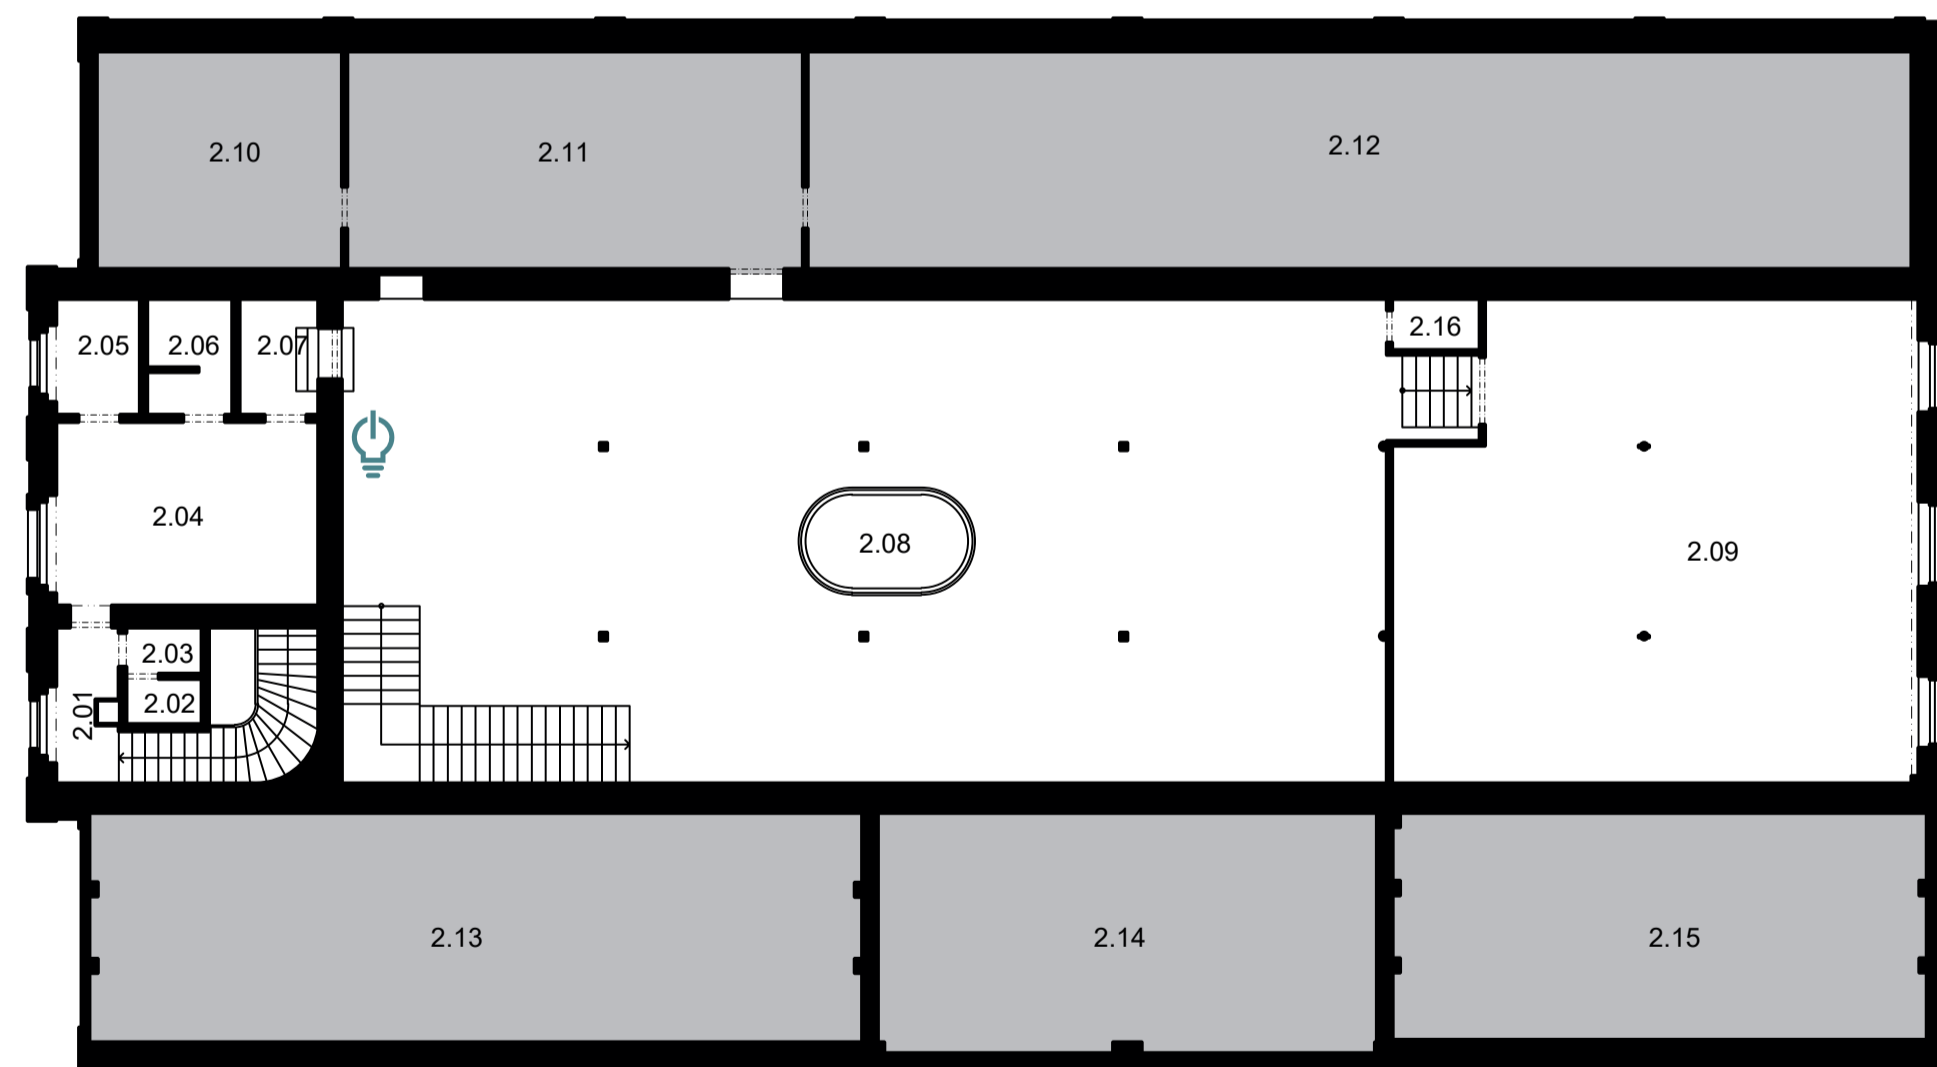

**LEGENDA MÍSTNOSTÍ**

Č. místnosti	Plocha [m <sup>2</sup> ]
1.01	7,54
1.02	13,49
1.03	2,94
1.04	1,02
1.05	1,05
1.06	1,32
1.07	1,36
1.08	2,18
1.09	1,08
1.10	207,30
1.11	23,86
1.12	14,86
1.13	39,61
1.14	44,07
1.15	19,39
1.16	106,30
1.17	12,99
1.18	42,32
1.19	11,93
1.20	31,83
1.21	21,87
1.22	13,57
1.23	11,92
1.24	37,12
1.25	8,67
1.26	9,05
1.27	27,80
1.28	24,88

**VSTUPY š. / v.**

- A** - HLAVNÍ VSTUP - dvoukřídlé dveře 1 970 x 2 180mm
- B** - ZÁPADNÍ VSTUP - jednokřídlé dveře 900 x 2 000mm
- C** - SEVERNÍ VSTUP I - jednokřídlé dveře 1 160 x 2 000mm
- D** - SEVERNÍ VSTUP II - jednokřídlé dveře 1 160 x 2 000mm
- E** - JIŽNÍ VSTUP - dvoukřídlé dveře 1 360 x 2 140mm

**VÝŠKA INTERIERU**

**SCHEMATICKÝ PŮDORYS 2.NP**

- 1 000 x 1 000 mm
- ovládání světel
- přípojka elektro
- přípojka voda / hydrant

**HOLEŠOVICKÁ TRŽNICE**

AKCE

DATUM

**HALA 17 - Holešovická tržnice - Praha**

**VSTUPY š./v.**

- A** - HLAVNÍ VSTUP - dvoukřídle dveře 1 970 x 2 180mm
- B** - ZÁPADNÍ VSTUP - jednokřídle dveře 900 x 2 000mm
- C** - SEVERNÍ VSTUP I - jednokřídle dveře 1 160 x 2 000mm
- D** - SEVERNÍ VSTUP II - jednokřídle dveře 1 160 x 2 000mm
- E** - JIŽNÍ VSTUP - dvoukřídle dveře 1 360 x 2 140mm